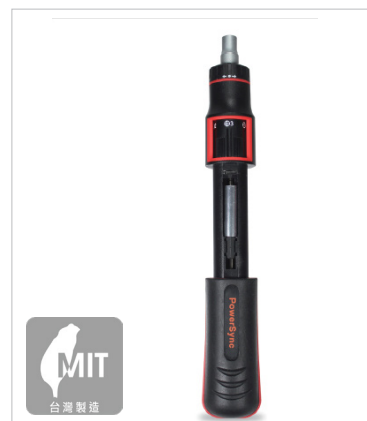

10-IN-1 自動填裝棘輪螺絲起子組

- 能快速更換選中的螺絲起子，提高工作效率
- 雙向棘輪設計，使用不卡手
- 螺絲藏於本體中，不怕螺絲遺失且不佔空間

詳細資訊

型號	重量
WHT-003	258g

12 合 1 多用途棘輪精密起子

- 適用於精密設備、各式機械，可輕鬆拆卸或鎖緊小螺絲
- 手柄內可收納 12 款起子，減少零件遺失
- 10 齒棘輪三向設計，可後退 / 鎖定 / 前進，方便作業
- 造型小巧攜帶便利
- 台灣製造

詳細資訊