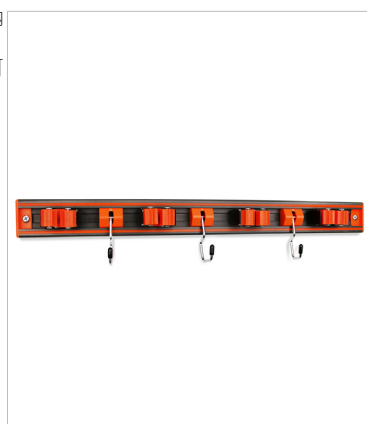

詳細資訊

型號	尺寸
BMT-003	5 x 46CM

多功能收納壁掛架 (附掛鉤)

- 適用於居家收納或園藝、五金工具收納
- 滑軌設計，可靈活移動所需位置
- 彈簧固定夾固定壁架，每個吊鉤最大可承重 4 公斤
- 套組內容：滑軌桿 + 4 個彈簧工具夾 + 3 個掛勾 + 3 個螺絲釘 + 3 個壁虎

詳細資訊

型號
WDZ-DA001

雙面魔鬼氈理線帶

- 魔鬼氈設計，便於線材收納，節省空間
- 適用於電器用線紮捆，使環境整齊不紊亂
- 可依需求自由裁切長度
- 魔鬼氈黏性佳、品質精良，不易扯斷，可長期重複使用