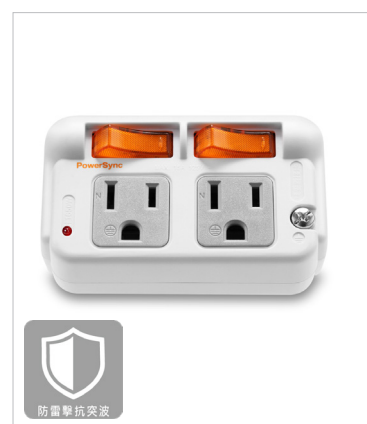

詳細資訊

型 號	規 格
TC2S0N	15A, 125V, 1650W

3 孔 2 開 2 插防雷擊節能壁插

- 防雷擊抗突波保護，吸收異常電壓
- 獨立開關節省電源，不用插座之電源可關閉
- 可將 3P 插頭轉接插入牆面 2P 插座
- 符合最新安規款

詳細資訊

型 號	規 格
TWT322SN	15A, 125V, 1650W

3P 轉 2P 開關壁插 (黑色)

- 台灣製造
- 國家標準認證最新安規
- 外殼全 PC 材質，耐高溫不易燃燒，安全更可靠
- 可將 3P 插頭轉接插入牆面 2P 插座
- 獨立開關設計，省電環保