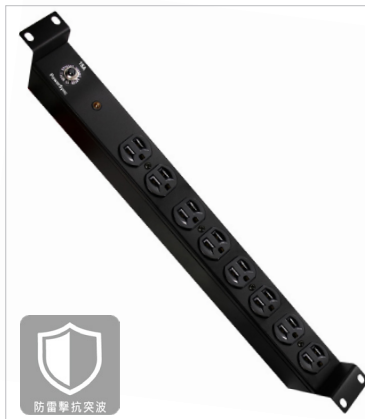

1U8 座 15A 基本型機架電源排插 /PDU

- 機架式 8 孔黑色鐵製電源排插
- 適用 AC110~250V 的工作電壓及 15A 的最大工作電流
- 可回復式 15A 過載保護裝置
- 採用符合 UL 安規認證的電源線、插座及斷路保護器等零件部品

詳細資訊

防雷擊抗突波

型號	規格
TE8B0030	15A

1U8 座 20A 基本型機架電源排插 /PDU

- 機架式 8 孔黑色鐵製電源排插
- 適用 AC110~250V 的工作電壓及 20A 的最大工作電流
- 可回復式 15A 過載保護裝置
- 採用符合 UL 安規認證的電源線、插座及斷路保護器等零件部品

詳細資訊