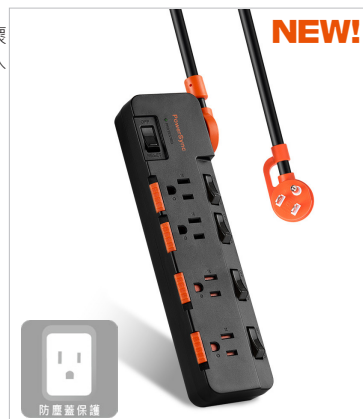

5 開 4 插防雷防塵大間距延長線 (黑色)

- 國家認證最新安規款
- 防雷擊裝置，保護電器降低電器損壞率
- 防塵蓋可避免孩童觸摸、防灰塵進入
- 變壓器插座加大距離設計
- 45 度斜角薄型插頭
- 270 度旋轉出線設計，方便佈線
- 電源過載自動斷電保護
- 防火 PC 材質插座

詳細資訊

型號	線長
TR54D018	1.8m
TR54D027	2.7m
TR54D045	4.5m