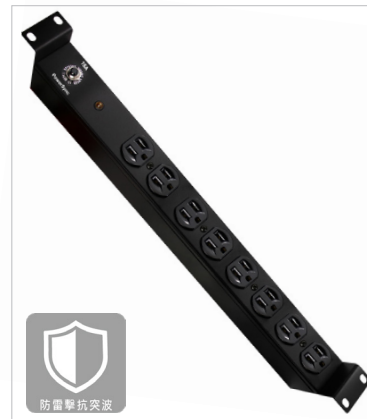

防雷擊抗突波

型號	規格
TE8F0030	20A

1U8 座 15A 指針型機架電源排插 /PDU

- 配置指針式電流錶，可讀取 PDU 電流用電資訊。
- 適用 AC110~250V 的工作電壓及 15A 的最大工作電流
- 可回復式 15A 過載保護裝置 (配置一只 15 安培的斷路保護器)
- 採用符合 UL 安規認證的電源線、插座及斷路保護器等零件部品

詳細資訊