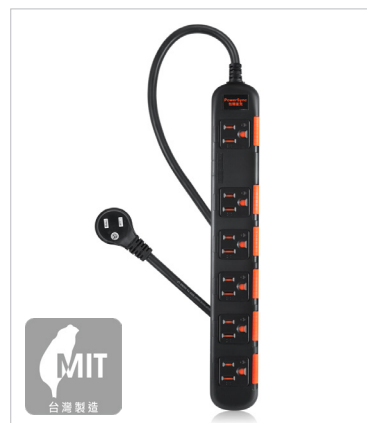

詳細資訊

型號	線長
TS6W9018	1.8m
TS6W9027	2.7m
TS6W9045	4.5m

1 開 6 插安全防雷防塵延長線 (黑色)

- 通過國家 BSMI 認證
- 防塵蓋可避免積污導電，異物進入
- 自動斷電過載保護裝置
- 防雷擊抗突波保護，吸收異常電壓
- 專利抗搖擺插頭，抗拉力耐彎折
- 2 合 1 總開關設計

詳細資訊

型號	線長
TPS3N6DN0045	4.5m

6 開 6 插安全防雷防塵延長線 (白色)