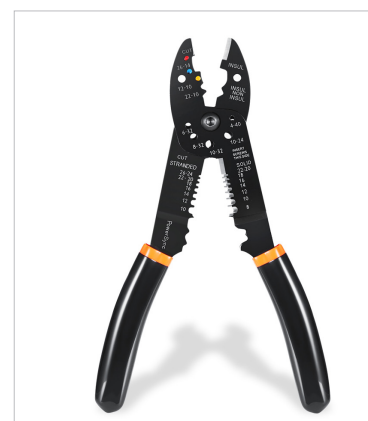

型號	重量
WCC-101	200g