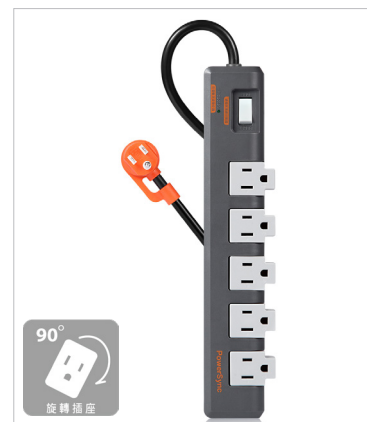

詳細資訊

90°
旋轉插座

型號	顏色	線長
TR539018	白色	1.8m

1 開 5 插旋轉插座抗搖擺延長線

- 通過國家 BSMI 認證
- 90 度旋轉插座設計，可依需求調整
- 自動斷電過載保護裝置
- 防雷擊抗突波保護，吸收異常電壓
- 專利抗搖擺插頭，抗拉力耐彎折
- 2 合 1 總開關設計

詳細資訊

90°
旋轉插座

型號	顏色	線長
TR5W8018	灰色	1.8m