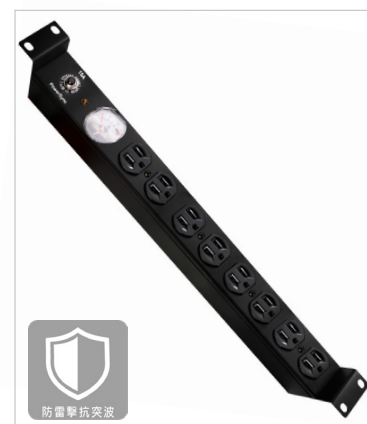

防雷擊抗突波

型號	規格
TE8E0030	20A

1U8 座 15A 數位型機架電源排插 /PDU

- 配置數位式 LED 電流錶 (True RMS)
- LED 電錶可顯示電壓值及電流值 (約 5 秒自動切換顯示)。
- 適用 AC110~250V 的工作電壓及 15A 的最大工作電流
- 可回復式 15A 過載保護裝置
- 採用符合 UL 安規認證的電源線、插座及斷路保護器等零件部品

詳細資訊