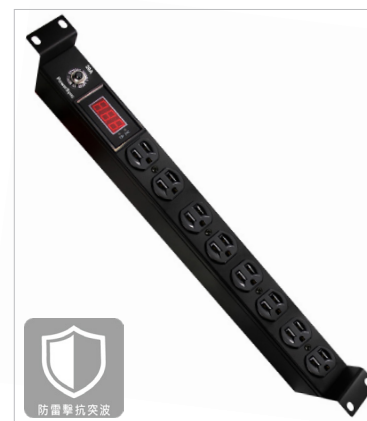

防雷擊抗突波

型號	規格
TE8H0030	20A