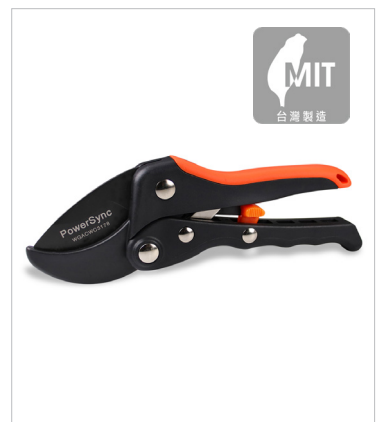

- 園藝工具，用於花園除草、草皮除草
- 中碳鋼刀片，具耐用性和耐磨性
- 表面烤漆處理，不易生鏽
- TPR 防滑手柄
- 台灣製造

詳細資訊

型號

WGB-ME300

7" 彎刀型專利省力花剪

- SK5 高碳鋼刀片，使用鐵氟龍處理，防水、防油、防污
- 寬刀座設計，平面穩固，易於剪切
- 3 段省力結構，工作能更輕鬆省力
- TPR 手柄，符合人體工學

詳細資訊

型號