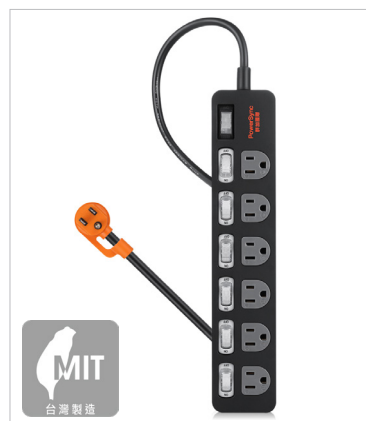

直立式 1 開 6 插防雷擊抗搖擺延長線

- 通過國家 BSMI 認證
- 自動斷電過載保護裝置
- 防雷擊抗突波保護，吸收異常電壓
- 專利抗搖擺插頭，抗拉力耐彎折
- 2 合 1 總開關設計

詳細資訊

台灣製造

型號	顏色	線長
TS6ZW009	白色	0.9m
TS6ZF012	黑色	1.2m

5 開 4 插防雷擊抗搖擺延長線 (加大間距)

- 通過國家 BSMI 認證
- 自動斷電過載保護裝置
- 防雷擊抗突波保護，吸收異常電壓
- 專利抗搖擺插頭，抗拉力耐彎折
- 變壓器插座加大距離設計
- 2 合 1 總開關設計

詳細資訊

台灣製造

型號	線長
TS4B0018	1.8m

7 開 6 插防雷擊抗搖擺延長線 (加大間距)

- 通過國家 BSMI 認證
- 自動斷電過載保護裝置
- 防雷擊抗突波保護，吸收異常電壓
- 專利抗搖擺插頭，抗拉力耐彎折
- 變壓器插座加大距離設計
- 2 合 1 總開關設計

詳細資訊

台灣製造

型號	線長
TS6B0018	1.8m

7 開 6 插防雷擊抗搖擺延長線

- 通過國家 BSMI 認證
- 自動斷電過載保護裝置
- 防雷擊抗突波保護，吸收異常電壓
- 專利抗搖擺插頭，抗拉力耐彎折
- 2 合 1 總開關設計

詳細資訊

台灣製造

型號	顏色	線長
TPS376TN0018	黑色	1.8m

4 開 4 插斜面防雷擊抗搖擺延長線

- 通過國家 BSMI 認證
- 自動斷電過載保護裝置
- 防雷擊抗突波保護，吸收異常電壓
- 專利抗搖擺插頭，抗拉力耐彎折
- 變壓器插座加大距離設計
- 斜面獨立開關，斜角度設計可避免變壓器擋住開關