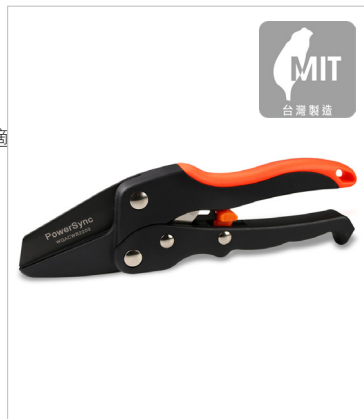

8" 平刀型 3 段省力花剪

- SK5 高碳鋼刀片，使用鐵氟龍處理，防水、防油、防污
- 寬刀座設計，平面穩固，易於剪切
- 3 段省力結構，工作能更加輕鬆省力，較不易傷植物纖維
- TPR 上手柄，符合人體工學，握持舒適

詳細資訊