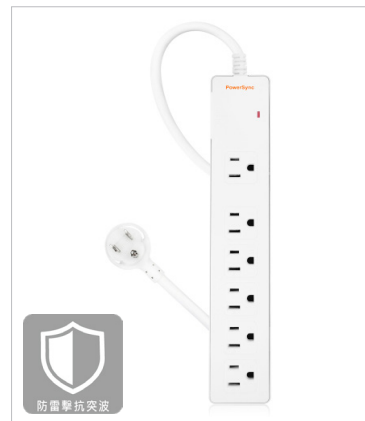

防雷擊 1 開 6 插雙色延長線

- 通過國家 BSMI 認證
- 自動斷電過載保護裝置
- 防雷擊抗突波保護，吸收異常電壓
- 2 合 1 總開關設計

詳細資訊

防雷擊抗突波

型號	線長
TPS316GN9018	1.8m