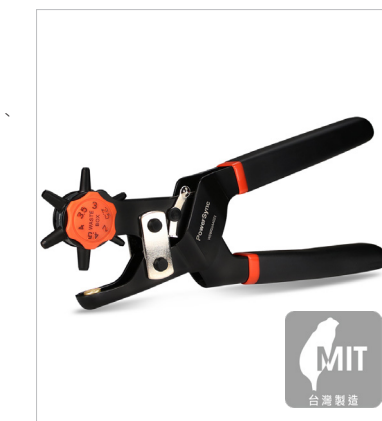

型號	重量
WDWQUAA023	457g