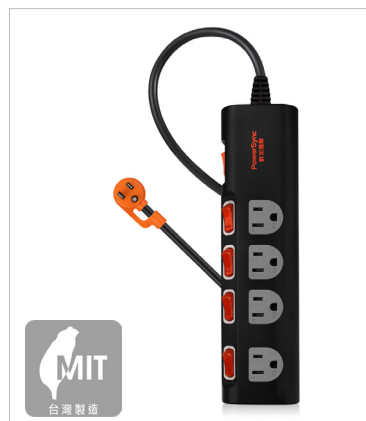

詳細資訊

防雷擊抗突波

型號	線長
TPS316GN9018	1.8m

直立式 1 開 4 插防雷擊抗搖擺延長線

- 通過國家 BSMI 認證
- 自動斷電過載保護裝置
- 防雷擊抗突波保護，吸收異常電壓
- 專利抗搖擺插頭，抗拉力耐彎折
- 2 合 1 總開關設計

詳細資訊

台灣製造

型號	顏色	線長
TS4ZW009	白色	0.9m
TS4ZF012	黑色	1.2m

直立式 1 開 6 插防雷擊抗搖擺延長線

- 通過國家 BSMI 認證
- 自動斷電過載保護裝置
- 防雷擊抗突波保護，吸收異常電壓
- 專利抗搖擺插頭，抗拉力耐彎折
- 2 合 1 總開關設計

詳細資訊

台灣製造

型號	顏色	線長
TS6ZW009	白色	0.9m
TS6ZF012	黑色	1.2m

5 開 4 插防雷擊抗搖擺延長線 (加大間距)

- 通過國家 BSMI 認證
- 自動斷電過載保護裝置
- 防雷擊抗突波保護，吸收異常電壓
- 專利抗搖擺插頭，抗拉力耐彎折
- 變壓器插座加大距離設計
- 2 合 1 總開關設計

詳細資訊

台灣製造

型號	線長
TS4B0018	1.8m

7 開 6 插防雷擊抗搖擺延長線 (加大間距)

- 通過國家 BSMI 認證
- 自動斷電過載保護裝置
- 防雷擊抗突波保護，吸收異常電壓
- 專利抗搖擺插頭，抗拉力耐彎折
- 變壓器插座加大距離設計
- 2 合 1 總開關設計

詳細資訊

台灣製造

型號	線長
TS6B0018	1.8m