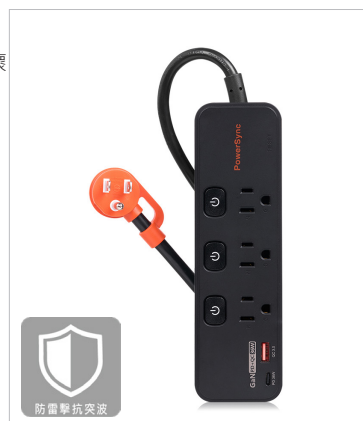

4 開 3 插防雷擊快充 1A1C 延長線

- 國家認證最新安規款
- 智能 PD+QC 36W 快速充電
- 防雷擊裝置，保護電器降低電器損壞率
- 突波保護有效吸收異常電壓
- 電源過載自動斷電保護
- LED 燈按壓式開關
- 45 度斜角薄型插頭設計
- 防火 PC 材質插座

詳細資訊

型號	線長
TK43Q018	1.8m