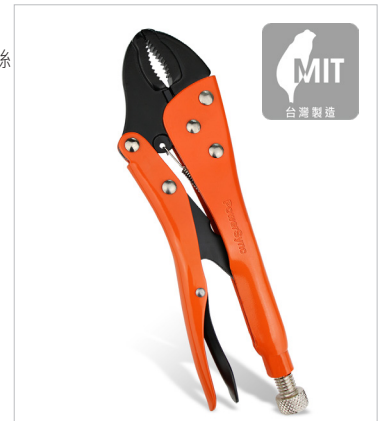

詳細資訊

型號	尺寸
WDA-EF254	228mm

10" 專業型普通嘴萬能鉗

- 鉗口夾持有力，最大開口 70mm
- 鉻鉬鋼材質，具較強吸震能力
- 可當扳手使用，也可切線、扭轉鐵絲

詳細資訊

型號	尺寸
WDA-ET254	228mm

H 型省力皮革打洞器

- 新型省力設計，作業中更加順手不費力
- 集屑盒設計，整齊清潔
- 六種孔徑尺寸，逆時針旋轉換頭
- 適用範圍：可用於皮帶、皮革製品、厚卡紙板等材質
- 台灣製造