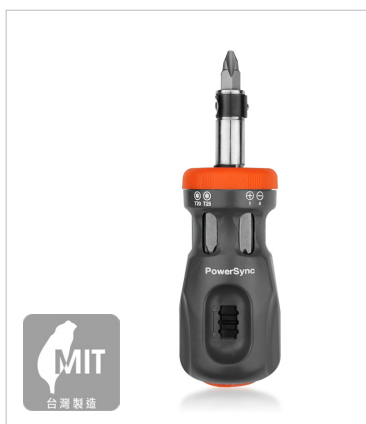

- 能快速更換選中的螺絲起子，提高工作效率
- 雙向棘輪設計，使用不卡手
- 螺絲藏於本體中，不怕螺絲遺失且不佔空間

詳細資訊

型號	重量
WHT-003	258g

12 合 1 多用途棘輪精密起子

- 適用於精密設備、各式機械，可輕鬆拆卸或鎖緊小螺絲
- 手柄內可收納 12 款起子，減少零件遺失
- 10 齒棘輪三向設計，可後退 / 鎖定 / 前進，方便作業
- 造型小巧攜帶便利
- 台灣製造

詳細資訊

型號	重量
WDR-C1112	125g