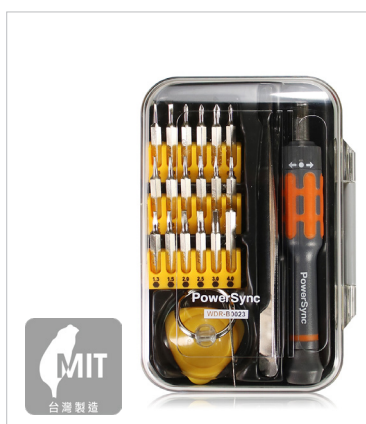

型號	重量
WDR-C0045	280g

手機維修螺絲起子 17 件組

- 精密研磨的尖端，可輕鬆拆卸或鎖緊小螺絲
- 一字、十字螺絲起子，可依不同需求使用
- 可用於 3C 電子、電腦、手機、手錶和眼鏡修理

詳細資訊

型號	重量
WHT-004	130g

手機維修起子 23 件組

- 適用於精密設備、各式機械，可輕鬆拆卸或鎖緊小螺絲
- 6 種不同起子規格，可用於 3C 電子、電腦、手機、手錶和眼鏡修理
- 三向棘輪可後退 / 鎖定 / 前進，方便作業
- 可用於拆機 Apple 產品，如 iPhoneX /8/7/6/5 & Apple Watch

詳細資訊

型號	重量
WDR-B0023	200g

手機維修起子 25 件組

- 適用於精密設備、各式機械，可輕鬆拆卸或鎖緊小螺絲
- 6 種不同起子規格，可用於 3C 電子、電腦、手機、手錶和眼鏡修理
- 三向棘輪可後退 / 鎖定 / 前進，方便作業
- 可用於拆機 Apple 產品，如 iPhoneX /8/7/6/5 & Apple Watch

詳細資訊

型號	重量
WDR-B0025	200g

RJ45 通孔水晶頭多功能網路壓接鉗